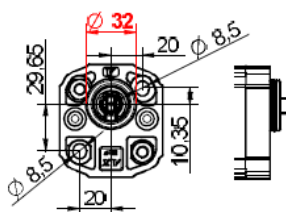

МНОГОСЕКЦИОННЫЙ НАСОС XV-1
ФЛАНЕЦ Ø32 ТИП "ВН", ПОД ФОРМУ КОРПУСА

XV-1

МНОГОСЕКЦИОННЫЙ НАСОС XV-1
ФЛАНЦ Ø32 ТИП "ВН", ПОД ФОРМУ КОРПУСА

XV-1

С РАЗДЕЛЕННЫМИ СЕКЦИЯМИ

С ОДНИМ ВХОДОМ

* СПЕЦИАЛЬНАЯ СЕКЦИЯ - Для получения более подробной информации, пожалуйста, свяжитесь с нашей клиентской службой.

Тип	Рабочий объем	A	A1	B	B1	C	C1	P1	P3	Мин. част. вращения	Макс. част. вращения
	см ³ /об	мм	мм	мм	мм	мм	мм	бар	бар	об/мин	об/мин
XV-1 / 0,9	0,91	73,5	36,3	74,5	37,3	78	37,3	240	280	700	6000
XV-1 / 1,2	1,17	74,5	36,8	75,5	37,8	79	37,8	250	290	700	6000
XV-1 / 1,7	1,56	76	37,5	77	38,5	80,5	38,5	250	290	700	6000
XV-1 / 2,2	2,08	78	38,5	79	39,5	82,5	39,5	250	290	700	6000
XV-1 / 2,6	2,60	80	39,5	81	40,5	84,5	40,5	250	300	700	6000
XV-1 / 3,2	3,12	82	40,5	83	41,5	86	41,5	250	300	700	6000
XV-1 / 3,8	3,64	84	41,5	85	42,5	88,5	42,5	250	300	700	6000
XV-1 / 4,3	4,26	86	42,5	87	43,5	90,5	43,5	250	300	700	6000
XV-1 / 4,9	4,94	89	44	90	45	93,5	45	250	300	700	6000
XV-1 / 5,9	5,85	92,5	45,8	93,5	46,8	97	46,8	250	300	700	5000
XV-1 / 6,5	6,50	95	47	96	48	99,5	48	250	300	700	5000
XV-1 / 7,8	7,54	99	49	100	50	103,5	50	220	260	700	5000
XV-1 / 9,8	9,88	108	53,5	109	54,5	112,5	54,5	190	230	700	4000

Тип	Рабочий объем	D	D1	E	E1	F	F1	G	G1	P1	P3	Мин. част. вращения	Макс. част. вращения
	см ³ /об	мм	мм	мм	мм	мм	мм	мм	мм	бар	бар	об/мин	об/мин
XV-0 / 0,17	0,16	72,3	46,2	75,8	46,2	55,8	26,2	52,3	26,2	220	260	700	9000
XV-0 / 0,25	0,24	72,9	46,5	76,4	46,5	56,4	26,5	52,9	26,5	220	260	700	9000
XV-0 / 0,45	0,45	74,5	47,3	78	47,3	58	27,3	54,5	27,3	220	280	700	9000
XV-0 / 0,57	0,56	75,5	47,8	79	47,8	59	27,8	55,5	27,8	220	280	700	9000
XV-0 / 0,76	0,75	77	48,5	80,5	48,5	60,5	28,5	57	28,5	220	280	700	9000
XV-0 / 0,98	0,92	78,5	49,3	82	49,3	62	29,3	58,5	29,3	220	280	700	6000
XV-0 / 1,27	1,26	81	50,5	84,5	50,5	64,5	30,5	61	30,5	220	280	700	6000
XV-0 / 1,52	1,48	83	51,5	86,5	51,5	66,5	31,5	63	31,5	220	280	700	6000
XV-0 / 2,30	2,28	89	54,5	92,5	54,5	72,5	34,5	69	34,5	220	210	700	5000