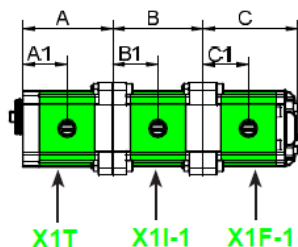

МНОГОСЕКЦИОННЫЙ НАСОС XV-1
ФЛАНЕЦ Ø32 ТИП "ВН", ПОД ФОРМУ КОРПУСА

XV-1

МНОГОСЕКЦИОННЫЙ НАСОС XV-1
ФЛАНЦ Ø32 ТИП "ВН", ПОД ФОРМУ КОРПУСА

XV-1

С РАЗДЕЛЕННЫМИ СЕКЦИЯМИ

С ОДНИМ ВХОДОМ

* СПЕЦИАЛЬНАЯ СЕКЦИЯ - Для получения более подробной информации, пожалуйста, свяжитесь с нашей клиентской службой.

Тип	Рабочий объем	A	A1	B	B1	C	C1	P1	P3	Мин. част. вращения	Макс. част. вращения
	см ³ /об	мм	мм	мм	мм	мм	мм	бар	бар	об/мин	об/мин
XV-1 / 0,9	0,91	73,5	36,3	74,5	37,3	78	37,3	240	280	700	6000
XV-1 / 1,2	1,17	74,5	36,8	75,5	37,8	79	37,8	250	290	700	6000
XV-1 / 1,7	1,56	76	37,5	77	38,5	80,5	38,5	250	290	700	6000
XV-1 / 2,2	2,08	78	38,5	79	39,5	82,5	39,5	250	290	700	6000
XV-1 / 2,6	2,60	80	39,5	81	40,5	84,5	40,5	250	300	700	6000
XV-1 / 3,2	3,12	82	40,5	83	41,5	86	41,5	250	300	700	6000
XV-1 / 3,8	3,64	84	41,5	85	42,5	88,5	42,5	250	300	700	6000
XV-1 / 4,3	4,26	86	42,5	87	43,5	90,5	43,5	250	300	700	6000
XV-1 / 4,9	4,94	89	44	90	45	93,5	45	250	300	700	6000
XV-1 / 5,9	5,85	92,5	45,8	93,5	46,8	97	46,8	250	300	700	5000
XV-1 / 6,5	6,50	95	47	96	48	99,5	48	250	300	700	5000
XV-1 / 7,8	7,54	99	49	100	50	103,5	50	220	260	700	5000
XV-1 / 9,8	9,88	108	53,5	109	54,5	112,5	54,5	190	230	700	4000

Тип	Рабочий объем	D	D1	E	E1	F	F1	G	G1	P1	P3	Мин. част. вращения	Макс. част. вращения
	см ³ /об	мм	мм	мм	мм	мм	мм	мм	мм	бар	бар	об/мин	об/мин
XV-0 / 0,17	0,16	72,3	46,2	75,8	46,2	55,8	26,2	52,3	26,2	220	260	700	9000
XV-0 / 0,25	0,24	72,9	46,5	76,4	46,5	56,4	26,5	52,9	26,5	220	260	700	9000
XV-0 / 0,45	0,45	74,5	47,3	78	47,3	58	27,3	54,5	27,3	220	280	700	9000
XV-0 / 0,57	0,56	75,5	47,8	79	47,8	59	27,8	55,5	27,8	220	280	700	9000
XV-0 / 0,76	0,75	77	48,5	80,5	48,5	60,5	28,5	57	28,5	220	280	700	9000
XV-0 / 0,98	0,92	78,5	49,3	82	49,3	62	29,3	58,5	29,3	220	280	700	6000
XV-0 / 1,27	1,26	81	50,5	84,5	50,5	64,5	30,5	61	30,5	220	280	700	6000
XV-0 / 1,52	1,48	83	51,5	86,5	51,5	66,5	31,5	63	31,5	220	280	700	6000
XV-0 / 2,30	2,28	89	54,5	92,5	54,5	72,5	34,5	69	34,5	220	210	700	5000