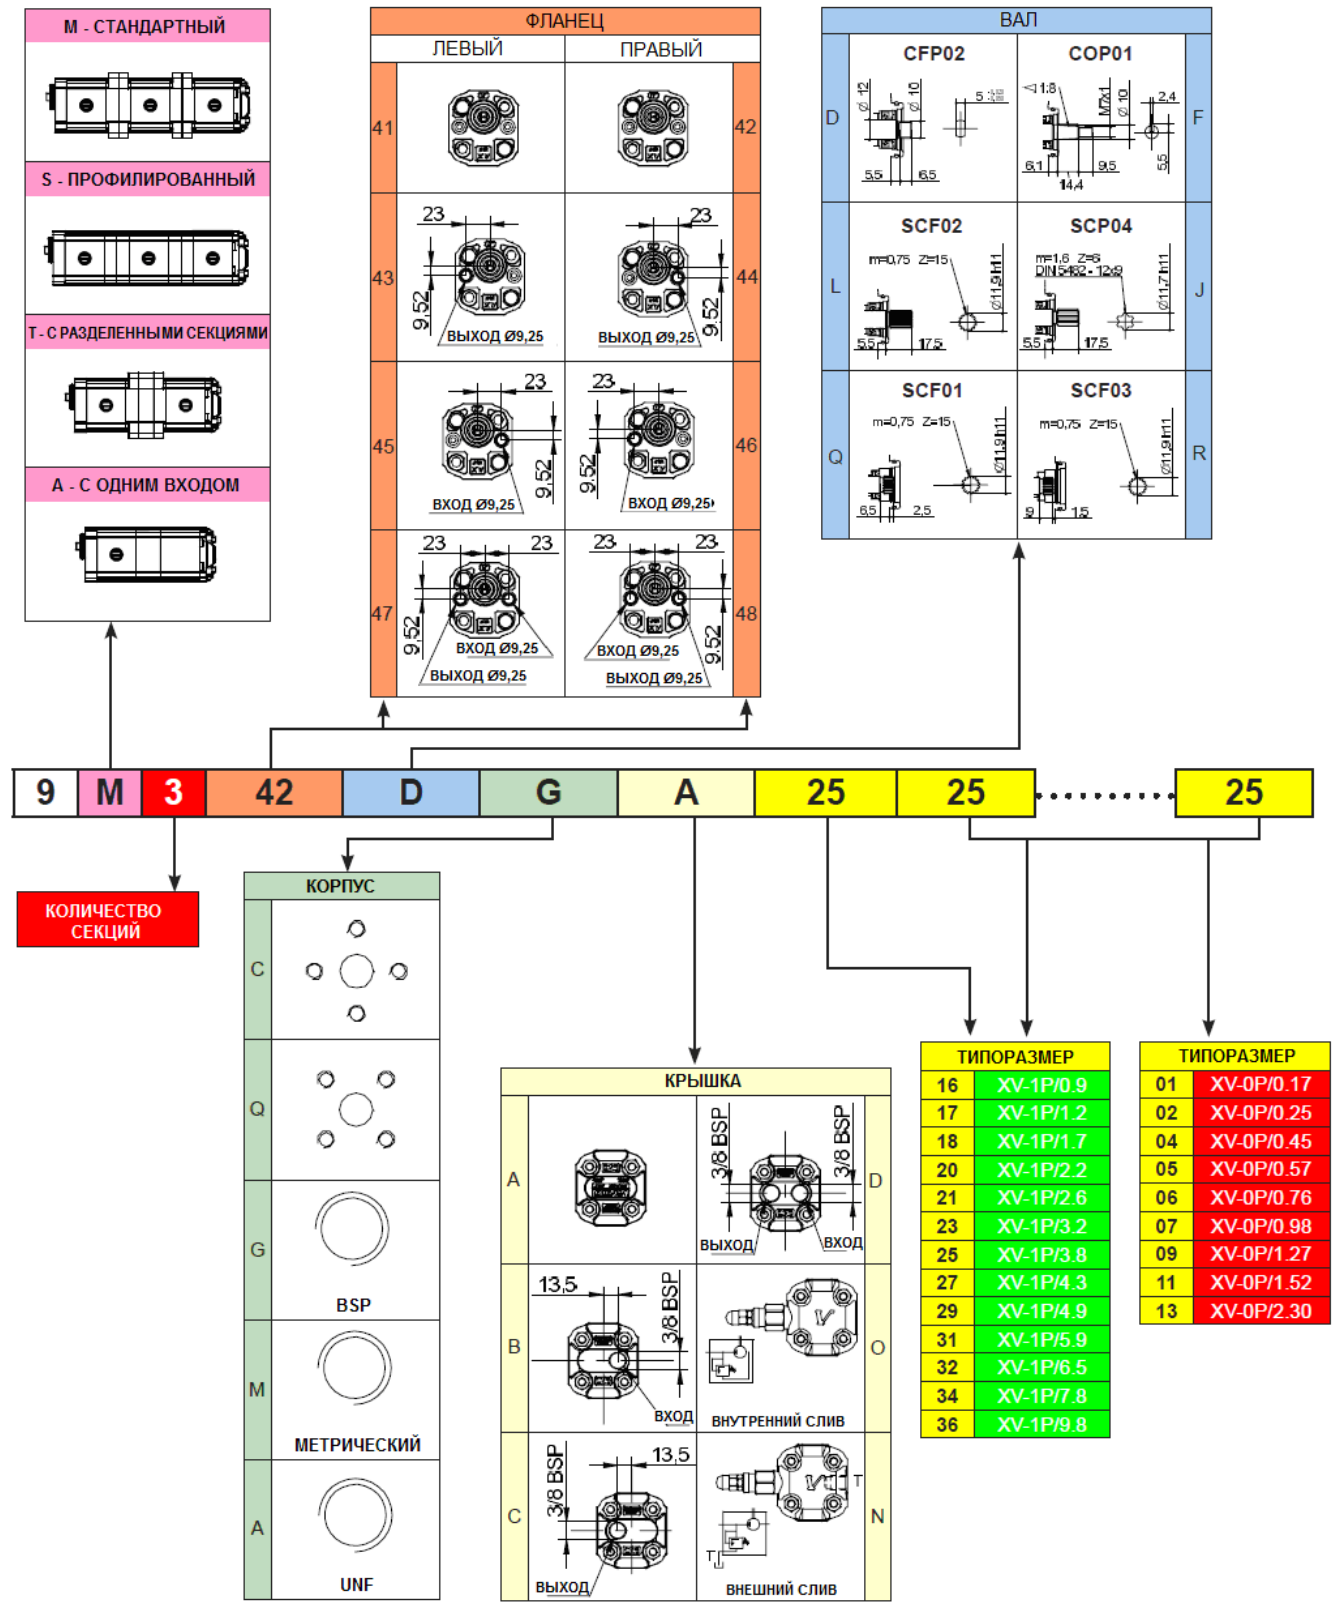

МНОГОСЕКЦИОННЫЙ НАСОС XV-1
ФЛАНЕЦ Ø32 ТИП "ВН", ПОД ФОРМУ КОРПУСА

XV-1

МНОГОСЕКЦИОННЫЙ НАСОС XV-1
ФЛАНЦ Ø32 ТИП "ВН", ПОД ФОРМУ КОРПУСА

XV-1

С РАЗДЕЛЕННЫМИ СЕКЦИЯМИ

С ОДНИМ ВХОДОМ

* СПЕЦИАЛЬНАЯ СЕКЦИЯ - Для получения более подробной информации, пожалуйста, свяжитесь с нашей клиентской службой.

Тип	Рабочий объем	A	A1	B	B1	C	C1	P1	P3	Мин. част. вращения	Макс. част. вращения
	см ³ /об	мм	мм	мм	мм	мм	мм	бар	бар	об/мин	об/мин
XV-1 / 0,9	0,91	73,5	36,3	74,5	37,3	78	37,3	240	280	700	6000
XV-1 / 1,2	1,17	74,5	36,8	75,5	37,8	79	37,8	250	290	700	6000
XV-1 / 1,7	1,56	76	37,5	77	38,5	80,5	38,5	250	290	700	6000
XV-1 / 2,2	2,08	78	38,5	79	39,5	82,5	39,5	250	290	700	6000
XV-1 / 2,6	2,60	80	39,5	81	40,5	84,5	40,5	250	300	700	6000
XV-1 / 3,2	3,12	82	40,5	83	41,5	86	41,5	250	300	700	6000
XV-1 / 3,8	3,64	84	41,5	85	42,5	88,5	42,5	250	300	700	6000
XV-1 / 4,3	4,26	86	42,5	87	43,5	90,5	43,5	250	300	700	6000
XV-1 / 4,9	4,94	89	44	90	45	93,5	45	250	300	700	6000
XV-1 / 5,9	5,85	92,5	45,8	93,5	46,8	97	46,8	250	300	700	5000
XV-1 / 6,5	6,50	95	47	96	48	99,5	48	250	300	700	5000
XV-1 / 7,8	7,54	99	49	100	50	103,5	50	220	260	700	5000
XV-1 / 9,8	9,88	108	53,5	109	54,5	112,5	54,5	190	230	700	4000

Тип	Рабочий объем	D	D1	E	E1	F	F1	G	G1	P1	P3	Мин. част. вращения	Макс. част. вращения
	см ³ /об	мм	мм	мм	мм	мм	мм	мм	мм	бар	бар	об/мин	об/мин
XV-0 / 0,17	0,16	72,3	46,2	75,8	46,2	55,8	26,2	52,3	26,2	220	260	700	9000
XV-0 / 0,25	0,24	72,9	46,5	76,4	46,5	56,4	26,5	52,9	26,5	220	260	700	9000
XV-0 / 0,45	0,45	74,5	47,3	78	47,3	58	27,3	54,5	27,3	220	280	700	9000
XV-0 / 0,57	0,56	75,5	47,8	79	47,8	59	27,8	55,5	27,8	220	280	700	9000
XV-0 / 0,76	0,75	77	48,5	80,5	48,5	60,5	28,5	57	28,5	220	280	700	9000
XV-0 / 0,98	0,92	78,5	49,3	82	49,3	62	29,3	58,5	29,3	220	280	700	6000
XV-0 / 1,27	1,26	81	50,5	84,5	50,5	64,5	30,5	61	30,5	220	280	700	6000
XV-0 / 1,52	1,48	83	51,5	86,5	51,5	66,5	31,5	63	31,5	220	280	700	6000
XV-0 / 2,30	2,28	89	54,5	92,5	54,5	72,5	34,5	69	34,5	220	210	700	5000