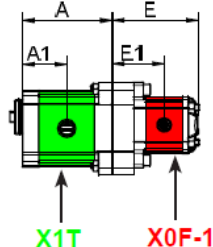

МНОГОСЕКЦИОННЫЙ НАСОС XV-1
ФЛАНЕЦ Ø32 ТИП "ВН", ПОД ФОРМУ КОРПУСА

XV-1

МНОГОСЕКЦИОННЫЙ НАСОС XV-1
ФЛАНЦ Ø32 ТИП "ВН", ПОД ФОРМУ КОРПУСА

XV-1

С РАЗДЕЛЕННЫМИ СЕКЦИЯМИ

С ОДНИМ ВХОДОМ

* СПЕЦИАЛЬНАЯ СЕКЦИЯ - Для получения более подробной информации, пожалуйста, свяжитесь с нашей клиентской службой.

Тип	Рабочий объем	A	A1	B	B1	C	C1	P1	P3	Мин. част. вращения	Макс. част. вращения
	см ³ /об	мм	мм	мм	мм	мм	мм	бар	бар	об/мин	об/мин
XV-1 / 0,9	0,91	73,5	36,3	74,5	37,3	78	37,3	240	280	700	6000
XV-1 / 1,2	1,17	74,5	36,8	75,5	37,8	79	37,8	250	290	700	6000
XV-1 / 1,7	1,56	76	37,5	77	38,5	80,5	38,5	250	290	700	6000
XV-1 / 2,2	2,08	78	38,5	79	39,5	82,5	39,5	250	290	700	6000
XV-1 / 2,6	2,60	80	39,5	81	40,5	84,5	40,5	250	300	700	6000
XV-1 / 3,2	3,12	82	40,5	83	41,5	86	41,5	250	300	700	6000
XV-1 / 3,8	3,64	84	41,5	85	42,5	88,5	42,5	250	300	700	6000
XV-1 / 4,3	4,26	86	42,5	87	43,5	90,5	43,5	250	300	700	6000
XV-1 / 4,9	4,94	89	44	90	45	93,5	45	250	300	700	6000
XV-1 / 5,9	5,85	92,5	45,8	93,5	46,8	97	46,8	250	300	700	5000
XV-1 / 6,5	6,50	95	47	96	48	99,5	48	250	300	700	5000
XV-1 / 7,8	7,54	99	49	100	50	103,5	50	220	260	700	5000
XV-1 / 9,8	9,88	108	53,5	109	54,5	112,5	54,5	190	230	700	4000

Тип	Рабочий объем	D	D1	E	E1	F	F1	G	G1	P1	P3	Мин. част. вращения	Макс. част. вращения
	см ³ /об	мм	мм	мм	мм	мм	мм	мм	мм	бар	бар	об/мин	об/мин
XV-0 / 0,17	0,16	72,3	46,2	75,8	46,2	55,8	26,2	52,3	26,2	220	260	700	9000
XV-0 / 0,25	0,24	72,9	46,5	76,4	46,5	56,4	26,5	52,9	26,5	220	260	700	9000
XV-0 / 0,45	0,45	74,5	47,3	78	47,3	58	27,3	54,5	27,3	220	280	700	9000
XV-0 / 0,57	0,56	75,5	47,8	79	47,8	59	27,8	55,5	27,8	220	280	700	9000
XV-0 / 0,76	0,75	77	48,5	80,5	48,5	60,5	28,5	57	28,5	220	280	700	9000
XV-0 / 0,98	0,92	78,5	49,3	82	49,3	62	29,3	58,5	29,3	220	280	700	6000
XV-0 / 1,27	1,26	81	50,5	84,5	50,5	64,5	30,5	61	30,5	220	280	700	6000
XV-0 / 1,52	1,48	83	51,5	86,5	51,5	66,5	31,5	63	31,5	220	280	700	6000
XV-0 / 2,30	2,28	89	54,5	92,5	54,5	72,5	34,5	69	34,5	220	210	700	5000