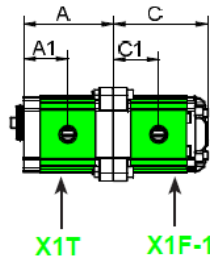

МНОГОСЕКЦИОННЫЙ НАСОС XV-1
ФЛАНЕЦ Ø32 ТИП "ВН", ПОД ФОРМУ КОРПУСА

XV-1

МНОГОСЕКЦИОННЫЙ НАСОС XV-1
ФЛАНЦ Ø32 ТИП "ВН", ПОД ФОРМУ КОРПУСА

XV-1

С РАЗДЕЛЕННЫМИ СЕКЦИЯМИ

С ОДНИМ ВХОДОМ

* СПЕЦИАЛЬНАЯ СЕКЦИЯ - Для получения более подробной информации, пожалуйста, свяжитесь с нашей клиентской службой.

Тип	Рабочий объем	A	A1	B	B1	C	C1	P1	P3	Мин. част. вращения	Макс. част. вращения
	см ³ /об	мм	мм	мм	мм	мм	мм	бар	бар	об/мин	об/мин
XV-1 / 0,9	0,91	73,5	36,3	74,5	37,3	78	37,3	240	280	700	6000
XV-1 / 1,2	1,17	74,5	36,8	75,5	37,8	79	37,8	250	290	700	6000
XV-1 / 1,7	1,56	76	37,5	77	38,5	80,5	38,5	250	290	700	6000
XV-1 / 2,2	2,08	78	38,5	79	39,5	82,5	39,5	250	290	700	6000
XV-1 / 2,6	2,60	80	39,5	81	40,5	84,5	40,5	250	300	700	6000
XV-1 / 3,2	3,12	82	40,5	83	41,5	86	41,5	250	300	700	6000
XV-1 / 3,8	3,64	84	41,5	85	42,5	88,5	42,5	250	300	700	6000
XV-1 / 4,3	4,26	86	42,5	87	43,5	90,5	43,5	250	300	700	6000
XV-1 / 4,9	4,94	89	44	90	45	93,5	45	250	300	700	6000
XV-1 / 5,9	5,85	92,5	45,8	93,5	46,8	97	46,8	250	300	700	5000
XV-1 / 6,5	6,50	95	47	96	48	99,5	48	250	300	700	5000
XV-1 / 7,8	7,54	99	49	100	50	103,5	50	220	260	700	5000
XV-1 / 9,8	9,88	108	53,5	109	54,5	112,5	54,5	190	230	700	4000

Тип	Рабочий объем	D	D1	E	E1	F	F1	G	G1	P1	P3	Мин. част. вращения	Макс. част. вращения
	см ³ /об	мм	мм	мм	мм	мм	мм	мм	мм	бар	бар	об/мин	об/мин
XV-0 / 0,17	0,16	72,3	46,2	75,8	46,2	55,8	26,2	52,3	26,2	220	260	700	9000
XV-0 / 0,25	0,24	72,9	46,5	76,4	46,5	56,4	26,5	52,9	26,5	220	260	700	9000
XV-0 / 0,45	0,45	74,5	47,3	78	47,3	58	27,3	54,5	27,3	220	280	700	9000
XV-0 / 0,57	0,56	75,5	47,8	79	47,8	59	27,8	55,5	27,8	220	280	700	9000
XV-0 / 0,76	0,75	77	48,5	80,5	48,5	60,5	28,5	57	28,5	220	280	700	9000
XV-0 / 0,98	0,92	78,5	49,3	82	49,3	62	29,3	58,5	29,3	220	280	700	6000
XV-0 / 1,27	1,26	81	50,5	84,5	50,5	64,5	30,5	61	30,5	220	280	700	6000
XV-0 / 1,52	1,48	83	51,5	86,5	51,5	66,5	31,5	63	31,5	220	280	700	6000
XV-0 / 2,30	2,28	89	54,5	92,5	54,5	72,5	34,5	69	34,5	220	210	700	5000