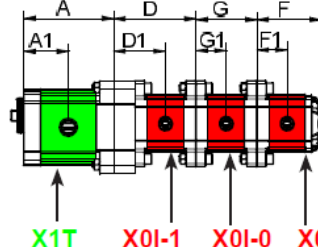

МНОГОСЕКЦИОННЫЙ НАСОС XV-1
ФЛАНЕЦ Ø32 ТИП "ВН", ПОД ФОРМУ КОРПУСА

XV-1

МНОГОСЕКЦИОННЫЙ НАСОС XV-1
ФЛАНЦ Ø32 ТИП "ВН", ПОД ФОРМУ КОРПУСА

XV-1

С РАЗДЕЛЕННЫМИ СЕКЦИЯМИ

С ОДНИМ ВХОДОМ

* СПЕЦИАЛЬНАЯ СЕКЦИЯ - Для получения более подробной информации, пожалуйста, свяжитесь с нашей клиентской службой.

Тип	Рабочий объем	A	A1	B	B1	C	C1	P1	P3	Мин. част. вращения	Макс. част. вращения
	см ³ /об	мм	мм	мм	мм	мм	мм	бар	бар	об/мин	об/мин
XV-1 / 0,9	0,91	73,5	36,3	74,5	37,3	78	37,3	240	280	700	6000
XV-1 / 1,2	1,17	74,5	36,8	75,5	37,8	79	37,8	250	290	700	6000
XV-1 / 1,7	1,56	76	37,5	77	38,5	80,5	38,5	250	290	700	6000
XV-1 / 2,2	2,08	78	38,5	79	39,5	82,5	39,5	250	290	700	6000
XV-1 / 2,6	2,60	80	39,5	81	40,5	84,5	40,5	250	300	700	6000
XV-1 / 3,2	3,12	82	40,5	83	41,5	86	41,5	250	300	700	6000
XV-1 / 3,8	3,64	84	41,5	85	42,5	88,5	42,5	250	300	700	6000
XV-1 / 4,3	4,26	86	42,5	87	43,5	90,5	43,5	250	300	700	6000
XV-1 / 4,9	4,94	89	44	90	45	93,5	45	250	300	700	6000
XV-1 / 5,9	5,85	92,5	45,8	93,5	46,8	97	46,8	250	300	700	5000
XV-1 / 6,5	6,50	95	47	96	48	99,5	48	250	300	700	5000
XV-1 / 7,8	7,54	99	49	100	50	103,5	50	220	260	700	5000
XV-1 / 9,8	9,88	108	53,5	109	54,5	112,5	54,5	190	230	700	4000

Тип	Рабочий объем	D	D1	E	E1	F	F1	G	G1	P1	P3	Мин. част. вращения	Макс. част. вращения
	см ³ /об	мм	мм	мм	мм	мм	мм	мм	мм	бар	бар	об/мин	об/мин
XV-0 / 0,17	0,16	72,3	46,2	75,8	46,2	55,8	26,2	52,3	26,2	220	260	700	9000
XV-0 / 0,25	0,24	72,9	46,5	76,4	46,5	56,4	26,5	52,9	26,5	220	260	700	9000
XV-0 / 0,45	0,45	74,5	47,3	78	47,3	58	27,3	54,5	27,3	220	280	700	9000
XV-0 / 0,57	0,56	75,5	47,8	79	47,8	59	27,8	55,5	27,8	220	280	700	9000
XV-0 / 0,76	0,75	77	48,5	80,5	48,5	60,5	28,5	57	28,5	220	280	700	9000
XV-0 / 0,98	0,92	78,5	49,3	82	49,3	62	29,3	58,5	29,3	220	280	700	6000
XV-0 / 1,27	1,26	81	50,5	84,5	50,5	64,5	30,5	61	30,5	220	280	700	6000
XV-0 / 1,52	1,48	83	51,5	86,5	51,5	66,5	31,5	63	31,5	220	280	700	6000
XV-0 / 2,30	2,28	89	54,5	92,5	54,5	72,5	34,5	69	34,5	220	210	700	5000