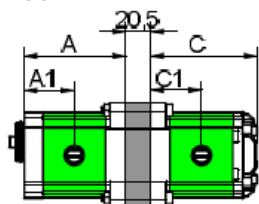

МНОГОСЕКЦИОННЫЙ НАСОС XV-1
ФЛАНЕЦ Ø32 ТИП "ВН", ПОД ФОРМУ КОРПУСА

XV-1

МНОГОСЕКЦИОННЫЙ НАСОС XV-1
ФЛАНЦ Ø32 ТИП "ВН", ПОД ФОРМУ КОРПУСА

XV-1

С РАЗДЕЛЕННЫМИ СЕКЦИЯМИ

С ОДНИМ ВХОДОМ

* СПЕЦИАЛЬНАЯ СЕКЦИЯ - Для получения более подробной информации, пожалуйста, свяжитесь с нашей клиентской службой.

Тип	Рабочий объем	A	A1	B	B1	C	C1	P1	P3	Мин. част. вращения	Макс. част. вращения
	см ³ /об	мм	мм	мм	мм	мм	мм	бар	бар	об/мин	об/мин
XV-1 / 0,9	0,91	73,5	36,3	74,5	37,3	78	37,3	240	280	700	6000
XV-1 / 1,2	1,17	74,5	36,8	75,5	37,8	79	37,8	250	290	700	6000
XV-1 / 1,7	1,56	76	37,5	77	38,5	80,5	38,5	250	290	700	6000
XV-1 / 2,2	2,08	78	38,5	79	39,5	82,5	39,5	250	290	700	6000
XV-1 / 2,6	2,60	80	39,5	81	40,5	84,5	40,5	250	300	700	6000
XV-1 / 3,2	3,12	82	40,5	83	41,5	86	41,5	250	300	700	6000
XV-1 / 3,8	3,64	84	41,5	85	42,5	88,5	42,5	250	300	700	6000
XV-1 / 4,3	4,26	86	42,5	87	43,5	90,5	43,5	250	300	700	6000
XV-1 / 4,9	4,94	89	44	90	45	93,5	45	250	300	700	6000
XV-1 / 5,9	5,85	92,5	45,8	93,5	46,8	97	46,8	250	300	700	5000
XV-1 / 6,5	6,50	95	47	96	48	99,5	48	250	300	700	5000
XV-1 / 7,8	7,54	99	49	100	50	103,5	50	220	260	700	5000
XV-1 / 9,8	9,88	108	53,5	109	54,5	112,5	54,5	190	230	700	4000

Тип	Рабочий объем	D	D1	E	E1	F	F1	G	G1	P1	P3	Мин. част. вращения	Макс. част. вращения
	см ³ /об	мм	мм	мм	мм	мм	мм	мм	мм	бар	бар	об/мин	об/мин
XV-0 / 0,17	0,16	72,3	46,2	75,8	46,2	55,8	26,2	52,3	26,2	220	260	700	9000
XV-0 / 0,25	0,24	72,9	46,5	76,4	46,5	56,4	26,5	52,9	26,5	220	260	700	9000
XV-0 / 0,45	0,45	74,5	47,3	78	47,3	58	27,3	54,5	27,3	220	280	700	9000
XV-0 / 0,57	0,56	75,5	47,8	79	47,8	59	27,8	55,5	27,8	220	280	700	9000
XV-0 / 0,76	0,75	77	48,5	80,5	48,5	60,5	28,5	57	28,5	220	280	700	9000
XV-0 / 0,98	0,92	78,5	49,3	82	49,3	62	29,3	58,5	29,3	220	280	700	6000
XV-0 / 1,27	1,26	81	50,5	84,5	50,5	64,5	30,5	61	30,5	220	280	700	6000
XV-0 / 1,52	1,48	83	51,5	86,5	51,5	66,5	31,5	63	31,5	220	280	700	6000
XV-0 / 2,30	2,28	89	54,5	92,5	54,5	72,5	34,5	69	34,5	220	210	700	5000