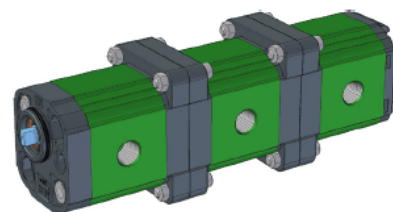

МНОГОСЕКЦИОННЫЙ НАСОС XV-1
ФЛАНЕЦ Ø32 ТИП "ВН", ПОД ФОРМУ КОРПУСА

XV-1

МНОГОСЕКЦИОННЫЙ НАСОС XV-1
ФЛАНЦ Ø32 ТИП "ВН", ПОД ФОРМУ КОРПУСА

XV-1

С РАЗДЕЛЕННЫМИ СЕКЦИЯМИ

С ОДНИМ ВХОДОМ

* СПЕЦИАЛЬНАЯ СЕКЦИЯ - Для получения более подробной информации, пожалуйста, свяжитесь с нашей клиентской службой.

Тип	Рабочий объем	A	A1	B	B1	C	C1	P1	P3	Мин. част. вращения	Макс. част. вращения
	см ³ /об	мм	мм	мм	мм	мм	мм	бар	бар	об/мин	об/мин
XV-1 / 0,9	0,91	73,5	36,3	74,5	37,3	78	37,3	240	280	700	6000
XV-1 / 1,2	1,17	74,5	36,8	75,5	37,8	79	37,8	250	290	700	6000
XV-1 / 1,7	1,56	76	37,5	77	38,5	80,5	38,5	250	290	700	6000
XV-1 / 2,2	2,08	78	38,5	79	39,5	82,5	39,5	250	290	700	6000
XV-1 / 2,6	2,60	80	39,5	81	40,5	84,5	40,5	250	300	700	6000
XV-1 / 3,2	3,12	82	40,5	83	41,5	86	41,5	250	300	700	6000
XV-1 / 3,8	3,64	84	41,5	85	42,5	88,5	42,5	250	300	700	6000
XV-1 / 4,3	4,26	86	42,5	87	43,5	90,5	43,5	250	300	700	6000
XV-1 / 4,9	4,94	89	44	90	45	93,5	45	250	300	700	6000
XV-1 / 5,9	5,85	92,5	45,8	93,5	46,8	97	46,8	250	300	700	5000
XV-1 / 6,5	6,50	95	47	96	48	99,5	48	250	300	700	5000
XV-1 / 7,8	7,54	99	49	100	50	103,5	50	220	260	700	5000
XV-1 / 9,8	9,88	108	53,5	109	54,5	112,5	54,5	190	230	700	4000