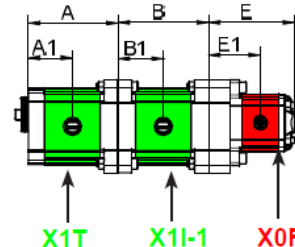

МНОГОСЕКЦИОННЫЙ НАСОС XV-1
ФЛАНЕЦ Ø32 ТИП "ВН", ПОД ФОРМУ КОРПУСА

XV-1

МНОГОСЕКЦИОННЫЙ НАСОС XV-1
ФЛАНЦ Ø32 ТИП "ВН", ПОД ФОРМУ КОРПУСА

XV-1

С РАЗДЕЛЕННЫМИ СЕКЦИЯМИ

С ОДНИМ ВХОДОМ

* СПЕЦИАЛЬНАЯ СЕКЦИЯ - Для получения более подробной информации, пожалуйста, свяжитесь с нашей клиентской службой.

Тип	Рабочий объем	A	A1	B	B1	C	C1	P1	P3	Мин. част. вращения	Макс. част. вращения
	см ³ /об	мм	мм	мм	мм	мм	мм	бар	бар	об/мин	об/мин
XV-1 / 0,9	0,91	73,5	36,3	74,5	37,3	78	37,3	240	280	700	6000
XV-1 / 1,2	1,17	74,5	36,8	75,5	37,8	79	37,8	250	290	700	6000
XV-1 / 1,7	1,56	76	37,5	77	38,5	80,5	38,5	250	290	700	6000
XV-1 / 2,2	2,08	78	38,5	79	39,5	82,5	39,5	250	290	700	6000
XV-1 / 2,6	2,60	80	39,5	81	40,5	84,5	40,5	250	300	700	6000
XV-1 / 3,2	3,12	82	40,5	83	41,5	86	41,5	250	300	700	6000
XV-1 / 3,8	3,64	84	41,5	85	42,5	88,5	42,5	250	300	700	6000
XV-1 / 4,3	4,26	86	42,5	87	43,5	90,5	43,5	250	300	700	6000
XV-1 / 4,9	4,94	89	44	90	45	93,5	45	250	300	700	6000
XV-1 / 5,9	5,85	92,5	45,8	93,5	46,8	97	46,8	250	300	700	5000
XV-1 / 6,5	6,50	95	47	96	48	99,5	48	250	300	700	5000
XV-1 / 7,8	7,54	99	49	100	50	103,5	50	220	260	700	5000
XV-1 / 9,8	9,88	108	53,5	109	54,5	112,5	54,5	190	230	700	4000

Тип	Рабочий объем	D	D1	E	E1	F	F1	G	G1	P1	P3	Мин. част. вращения	Макс. част. вращения
	см ³ /об	мм	мм	мм	мм	мм	мм	мм	мм	бар	бар	об/мин	об/мин
XV-0 / 0,17	0,16	72,3	46,2	75,8	46,2	55,8	26,2	52,3	26,2	220	260	700	9000
XV-0 / 0,25	0,24	72,9	46,5	76,4	46,5	56,4	26,5	52,9	26,5	220	260	700	9000
XV-0 / 0,45	0,45	74,5	47,3	78	47,3	58	27,3	54,5	27,3	220	280	700	9000
XV-0 / 0,57	0,56	75,5	47,8	79	47,8	59	27,8	55,5	27,8	220	280	700	9000
XV-0 / 0,76	0,75	77	48,5	80,5	48,5	60,5	28,5	57	28,5	220	280	700	9000
XV-0 / 0,98	0,92	78,5	49,3	82	49,3	62	29,3	58,5	29,3	220	280	700	6000
XV-0 / 1,27	1,26	81	50,5	84,5	50,5	64,5	30,5	61	30,5	220	280	700	6000
XV-0 / 1,52	1,48	83	51,5	86,5	51,5	66,5	31,5	63	31,5	220	280	700	6000
XV-0 / 2,30	2,28	89	54,5	92,5	54,5	72,5	34,5	69	34,5	220	210	700	5000