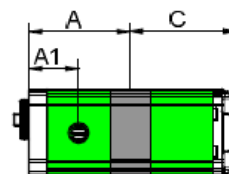

МНОГОСЕКЦИОННЫЙ НАСОС XV-1
ФЛАНЕЦ Ø32 ТИП "ВН", ПОД ФОРМУ КОРПУСА

XV-1

МНОГОСЕКЦИОННЫЙ НАСОС XV-1
ФЛАНЦ Ø32 ТИП "ВН", ПОД ФОРМУ КОРПУСА

XV-1

С РАЗДЕЛЕННЫМИ СЕКЦИЯМИ

С ОДНИМ ВХОДОМ

* СПЕЦИАЛЬНАЯ СЕКЦИЯ - Для получения более подробной информации, пожалуйста, свяжитесь с нашей клиентской службой.

Тип	Рабочий объем	A	A1	B	B1	C	C1	P1	P3	Мин. част. вращения	Макс. част. вращения
	см ³ /об	мм	мм	мм	мм	мм	мм	бар	бар	об/мин	об/мин
XV-1 / 0,9	0,91	73,5	36,3	74,5	37,3	78	37,3	240	280	700	6000
XV-1 / 1,2	1,17	74,5	36,8	75,5	37,8	79	37,8	250	290	700	6000
XV-1 / 1,7	1,56	76	37,5	77	38,5	80,5	38,5	250	290	700	6000
XV-1 / 2,2	2,08	78	38,5	79	39,5	82,5	39,5	250	290	700	6000
XV-1 / 2,6	2,60	80	39,5	81	40,5	84,5	40,5	250	300	700	6000
XV-1 / 3,2	3,12	82	40,5	83	41,5	86	41,5	250	300	700	6000
XV-1 / 3,8	3,64	84	41,5	85	42,5	88,5	42,5	250	300	700	6000
XV-1 / 4,3	4,26	86	42,5	87	43,5	90,5	43,5	250	300	700	6000
XV-1 / 4,9	4,94	89	44	90	45	93,5	45	250	300	700	6000
XV-1 / 5,9	5,85	92,5	45,8	93,5	46,8	97	46,8	250	300	700	5000
XV-1 / 6,5	6,50	95	47	96	48	99,5	48	250	300	700	5000
XV-1 / 7,8	7,54	99	49	100	50	103,5	50	220	260	700	5000
XV-1 / 9,8	9,88	108	53,5	109	54,5	112,5	54,5	190	230	700	4000

Тип	Рабочий объем	D	D1	E	E1	F	F1	G	G1	P1	P3	Мин. част. вращения	Макс. част. вращения
	см ³ /об	мм	мм	мм	мм	мм	мм	мм	мм	бар	бар	об/мин	об/мин
XV-0 / 0,17	0,16	72,3	46,2	75,8	46,2	55,8	26,2	52,3	26,2	220	260	700	9000
XV-0 / 0,25	0,24	72,9	46,5	76,4	46,5	56,4	26,5	52,9	26,5	220	260	700	9000
XV-0 / 0,45	0,45	74,5	47,3	78	47,3	58	27,3	54,5	27,3	220	280	700	9000
XV-0 / 0,57	0,56	75,5	47,8	79	47,8	59	27,8	55,5	27,8	220	280	700	9000
XV-0 / 0,76	0,75	77	48,5	80,5	48,5	60,5	28,5	57	28,5	220	280	700	9000
XV-0 / 0,98	0,92	78,5	49,3	82	49,3	62	29,3	58,5	29,3	220	280	700	6000
XV-0 / 1,27	1,26	81	50,5	84,5	50,5	64,5	30,5	61	30,5	220	280	700	6000
XV-0 / 1,52	1,48	83	51,5	86,5	51,5	66,5	31,5	63	31,5	220	280	700	6000
XV-0 / 2,30	2,28	89	54,5	92,5	54,5	72,5	34,5	69	34,5	220	210	700	5000